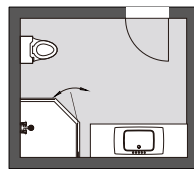

浴室空间户型图

直线形
两固一活平开门

方形
两固一活平开门

钻石形
两固一活平开门

E形
五固二活平开门

交货时间	
定制颜色	交货时间
	标准配置交货时间：20 天
	常规非标交货时间：30 天
	特殊非标交货时间：45 天

产品数据		
项目	标准配置	定制范围
五金颜色	玫瑰金 + 哑黑	玫瑰金 + 祖母绿
玻璃表面	透明贴膜 + 单面纳米	透明 / 夹胶 / 蒙砂 / 磨砂 / 贴膜
拉手款式	L980-MH	L980-ML
玻璃厚度	10mm	8mm
主要五金	黄铜 + S304 不锈钢	
石基	石基截面 50X60mm	石基长度、截面、颜色可非标定做