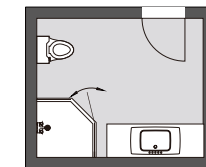

浴室空间户型图

直线形
两固一活平开门

方形
两固一活平开门

钻石形
两固一活平开门

E形
五固二活平开门

产品下单参考高度：
 H1 为石基顶部到玻璃顶部的尺寸为下单产品高度：2000mm
 H2 为拉杆顶部高度：2060mm
 H3 为实际安装高度：约 ≥ H1 尺寸 200mm，即总高 ≥ 2200mm

产品下单参考高度：
 H1 为石基顶部到玻璃顶部的尺寸为下单产品高度：2000mm
 H2 为拉杆顶部高度：2060mm
 H3 为实际安装高度：约 ≥ H1 尺寸 200mm，即总高 ≥ 2200mm