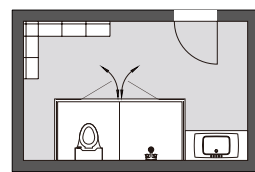

SLENDER HANDLE IS COMFORTABLE TO HOLD
细长拉手 掌握舒适

超细长方正拉手，与整体风格统一协调，掌握舒适，符合人性设计。

DIVERSION DESIGN IS DRY WET SEPARATION
导流设计 干湿分离

引用斜面导游理念，导水流畅不积水，有效防止水滴外流，全方位干湿分离。

浴室空间户型图

直线形
两固一活平开门

方形
两固一活平开门

钻石形
两固一活平开门