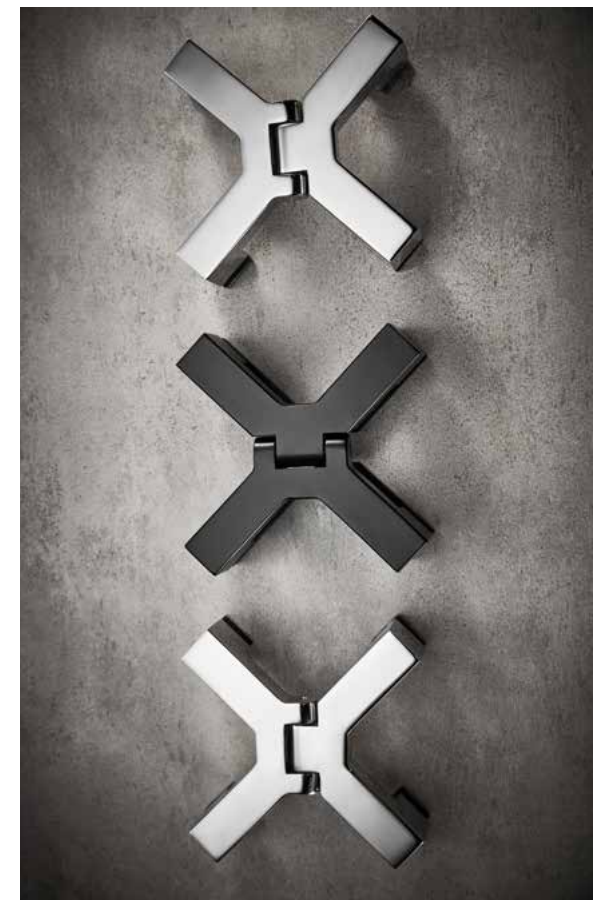

It is the representative of the simplicity with strong industrial atmosphere. We shall abandon the meaningless and complicated design, emphasize on the the deeper combination of practical functions and appearance, and expand the depth of design.

设计灵感来源于英雄系列电影《X 战警》，极简工业风的代表，铰链造型独特，夺人眼球，让人过目难忘，极具代表性。