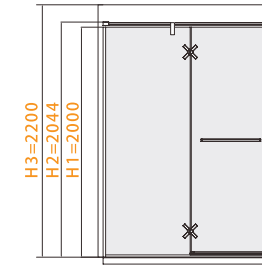

EXTREME CONCISENESS, HARMONIOUS COLLOCATION
极致简约 搭配协调

整体精巧别致，亮眼的铰链拉杆搭配极简拉手，简约极致，别具一格。

INNOVATIVE WATER DIVERSION
创新导水 干湿分离

配置小巧的回水槽，开门时将玻璃上积水引回淋浴区域。下挡水胶条与回水槽结合门下挡水金属条的创新设计，全方位干湿分离。

浴室空间户型图

直线形 两固一活平开门
 方形 两固一活平开门
 钻石形 两固一活平开门
 E形 五固二活平开门