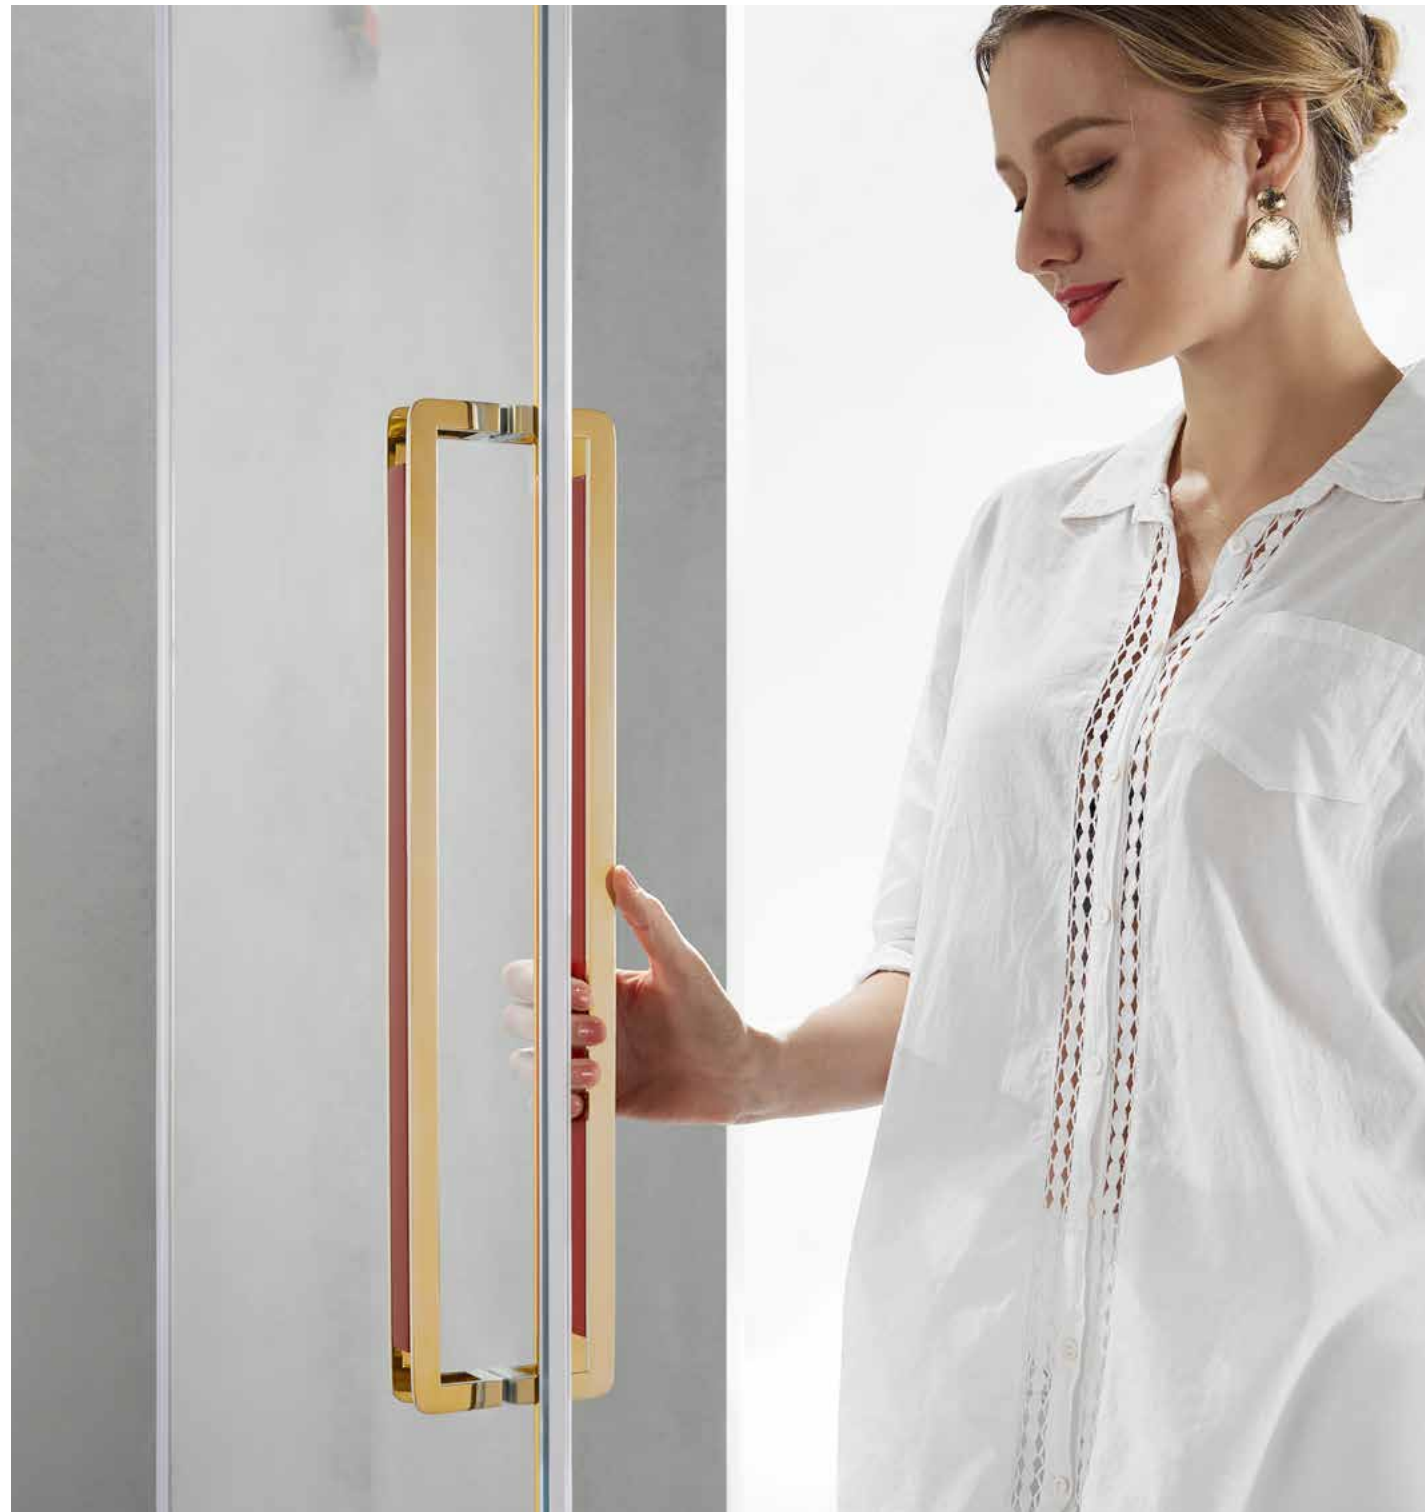

OP08 series, Create a new Chinese classical romance Mu Lan "Mulan", It can make up in front of the mirror, Can also fight on the battlefield. Heroine, The daughter's true colors.

OP08 慕澜系列, 缔造新中式古典浪漫慕澜“木兰”, 既可对镜贴花黄, 也可戎马沙场。巾帼英雄, 女儿本色。

CREATE A NEW CHINESE CLASSICAL ROMANCE
新中式搭配 低调有内涵

设计灵感源于中国古代民歌《木兰辞》的主人公：花木兰。新中式典雅高贵风格，主打暗红+PVD金的新中式搭配，低调有内涵。