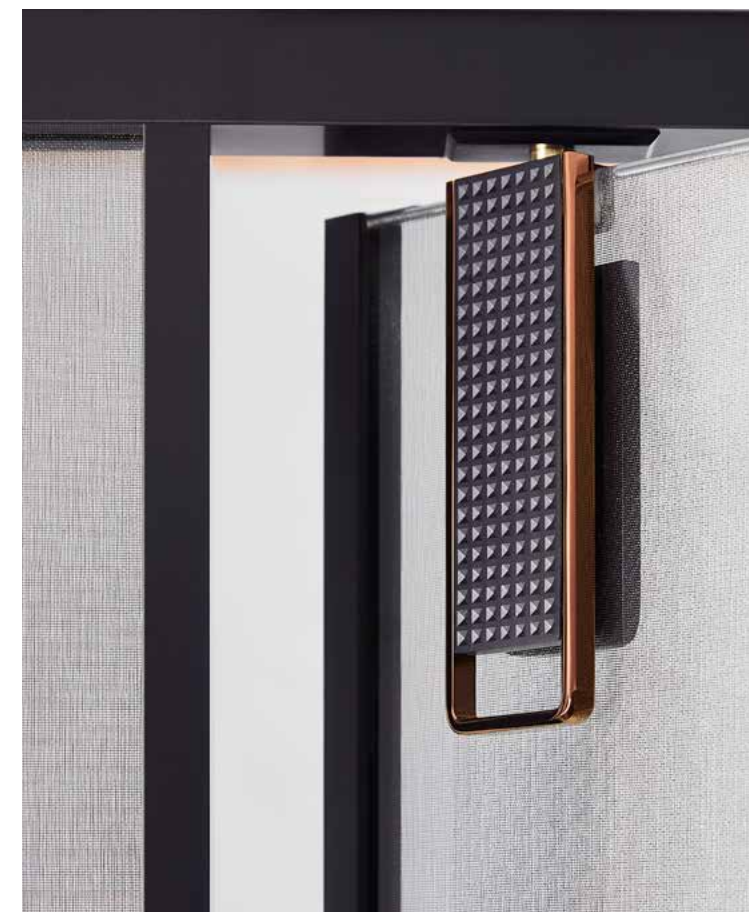

The use of rose gold metal and matte black bumpy texture materials are matched with each other, and the finely crafted metal pieces are used as embellishments to add rich layers of changes to the simple tones.

采用玫瑰金金属与哑黑凹凸纹理材质相互搭配，精工制作的金属片作为点缀，为简洁的色调增添富有层次的变化。