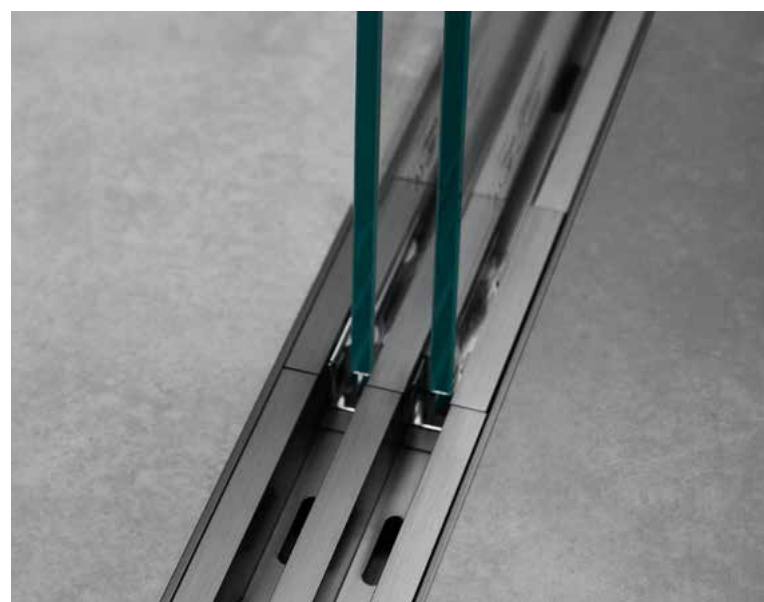

Barrier-free design, in and out of the foot, safe shower, slow down the pace, enjoy leisure, the life more delicate.

无障碍设计，出入不绊脚，安全淋浴，放缓脚步，享受闲暇，把生活过得更加精致。

OP55-L22-C
无障碍地漏款（哑黑）