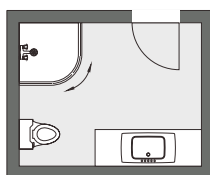

浴室空间户型图

扇形
两固两活推拉门