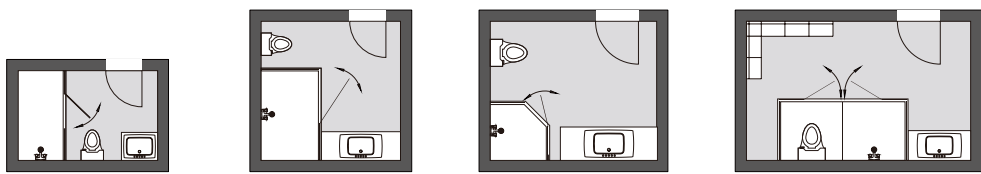

EXTREME CONCISENESS, HARMONIOUS COLLOCATION
极致简约 搭配协调

整体精巧别致，亮眼的铰链拉杆搭配极简拉手，简约极致，别具一格。

INNOVATIVE WATER DIVERSION
创新导水 干湿分离

配置小巧的回水槽，开门时将玻璃上积水引回淋浴区域。下挡水胶条与回水槽结合门下挡水金属条的创新设计，全方位干湿分离。

浴室空间户型图

直线形 两固一活平开门
 方形 两固一活平开门
 钻石形 两固一活平开门
 E形 五固二活平开门