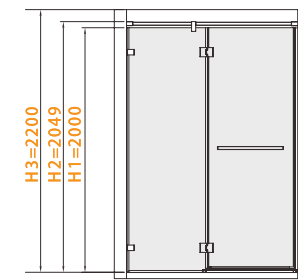

产品下单参考高度：
H1 为石基顶部到玻璃顶部的尺寸为下单产品高度：2000mm
H2 为拉杆顶部高度：2049mm
H3 为实际安装高度：约 ≥ H1 尺寸 200mm，即总高 ≥ 2200mm

交货时间	
定制颜色	交货时间
	标准配置交货时间：20 天
	常规非标交货时间：30 天
	特殊非标交货时间：45 天

产品数据		
项目	标准配置	定制范围
五金颜色	镜光	哑黑 / 拉丝金
玻璃表面	透明贴膜 + 单面纳米	透明 / 夹胶 / 蒙砂 / 磨砂 / 贴膜
拉手款式	L160-JG	B、C 类
玻璃厚度	8mm	10mm
主要五金	S304 不锈钢	
石基	石基截面 50X60mm	石基长度、截面可非标定做

特殊说明

1. 定制特殊说明：
   1. 所有色系：胶磁条默认为高透款式
   2. WL 款式为高隔无拉杆款式
   3. 小于 1000 时，石基中段为 636mm；大于 1000 时，石基中段为 707mm

特殊非标说明：需高级定制中心评估（约 45 天）
超出常规定制范围：交期按定制内容，以最长交期为准

产品房型			
OP16-L10-C PBWAL420 W=1200-1800 H ≤ 2500 单片玻璃： 300-1200		OP16-L10-C-WL PBWAL421 W=1200-1800 H ≤ 2500 单片玻璃： 300-1200	
OP16-L21-C PBWAL422 W=1200-1800 H ≤ 2200		OP16-L31-C PBWAL423 W=1500-2200 H ≤ 2200	
OP16-S31-C PBWAL424 W=800-1200 L=1200-1800 H ≤ 2200		OP16-D31-C PBWAL425 W=800-1500 L=800-1500 H ≤ 2200	
OP16-T52-C PBWAL426 W=800-1200 L=1800-3600 H ≤ 2200			

交货时间	
定制颜色	交货时间
	标准配置交货时间：20 天
	常规非标交货时间：30 天
	特殊非标交货时间：45 天

产品数据		
项目	标准配置	定制范围
五金颜色	镜光	哑黑 / 拉丝金
玻璃表面	透明贴膜 + 单面纳米	透明 / 夹胶 / 蒙砂 / 磨砂 / 贴膜
拉手款式	L160-JG	B、C 类
玻璃厚度	8mm	10mm
主要五金	S304 不锈钢	
石基	石基截面 50X60mm	石基长度、截面可非标定做

特殊说明

1. 定制特殊说明：
   1. 所有色系：胶磁条默认为高透款式
   2. WL 款式为高隔无拉杆款式
   3. 小于 1000 时，石基中段为 636mm；大于 1000 时，石基中段为 707mm

特殊非标说明：需高级定制中心评估（约 45 天）
超出常规定制范围：交期按定制内容，以最长交期为准

产品房型			
OP16-L10-QJ PBWAL427 W=1200-1800 H ≤ 2500		OP16-L10-QJ-WL PBWAL428 W=1200-1800 H ≤ 2500	
OP16-L21-QJ PBWAL429 W=1200-1800 H ≤ 2200		OP16-L31-QJ PBWAL430 W=1500-2200 H ≤ 2200	
OP16-S31-QJ PBWAL433 W=800-1200 L=1200-1800 H ≤ 2200		OP16-D31-QJ PBWAL432 W=800-1500 L=800-1500 H ≤ 2200	
OP16-T52-QJ PBWAL433 W=800-1200 L=1800-3600 H ≤ 2200