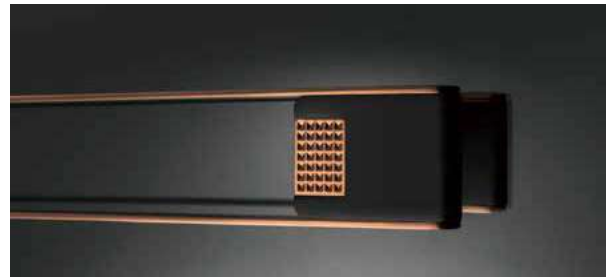

畅想于米兰布雷拉画廊，迷情文艺复兴时代，细品恢宏气势名画，感知百年风风雨雨。

SYMMETRICAL HINGES WITH A STABLE BALANCE
对称铰链 平衡稳固

对称平稳的铰链，拥有超强的负重受压力。平均受力点，安装稳固，使用安全舒心。

CHIC PULL-UP, ASYMMETRICAL BEAUTY
别致拉手 不对称美

别致的不对称美，勇于打破平衡，便是拉手的设计来源。拉手造型独特，与铰链设计亮点一致突出，引人注目。