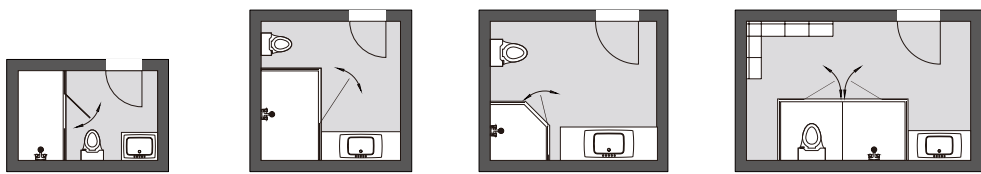

GOOD SEALING PERFORMANCE
内藏磁条 美观密封

型材采用内藏磁条，内陷可调节垂直功能，无需调节玻璃，只需通过调节内陷型材，就可以使型材与玻璃垂直，磁吸和密封性更，同时更美观。

FASHIONABLE AND EXQUISITE
长虹玻璃 时尚精美

精心挑选的标配的长虹玻璃，高档精美，光影胶着，让整个淋浴空间增添想象、充满魅惑。

浴室空间户型图

直线形 两固一活平开门
方形 两固一活平开门
钻石形 两固一活平开门
E 形 五固二活平开门