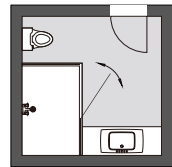

通过出其不意的一体化链接结构，将巧妙连接拉手与铰链金属件合二为一变成整体，极窄与稳固兼得。多色可选，性价比高，产品受众多，适合不同风格的浴室空间。

GERMANY BUSHING LUBRICATION MUTE
创新设计 干湿分离

配置小巧的回水槽，开门时将玻璃上积水引回淋浴区域。下挡水胶条与回水槽结合门下挡水金属条的创新设计，全方位干湿分离。

浴室空间户型图

直线形
两固一活平开门

方形
两固一活平开门