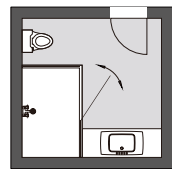

全框级掌设计，外观更显简洁化，吊夹采用玫瑰金金属与哑黑凹凸纹理材质相互搭配，
 精工制作，为简洁的色调增添富有层次的变化。实现内外开门，空间利用更灵活。

GERMANY BUSHING LUBRICATION MUTE
 创新设计 干湿分离

配置小巧的回水槽，开门时将玻璃上积水引回淋浴区域。下挡水胶条与回水槽结合门下
 挡水金属条的创新设计，全方位干湿分离。

浴室空间户型图

直线形
 两固一活平开门

方形
 两固一活平开门