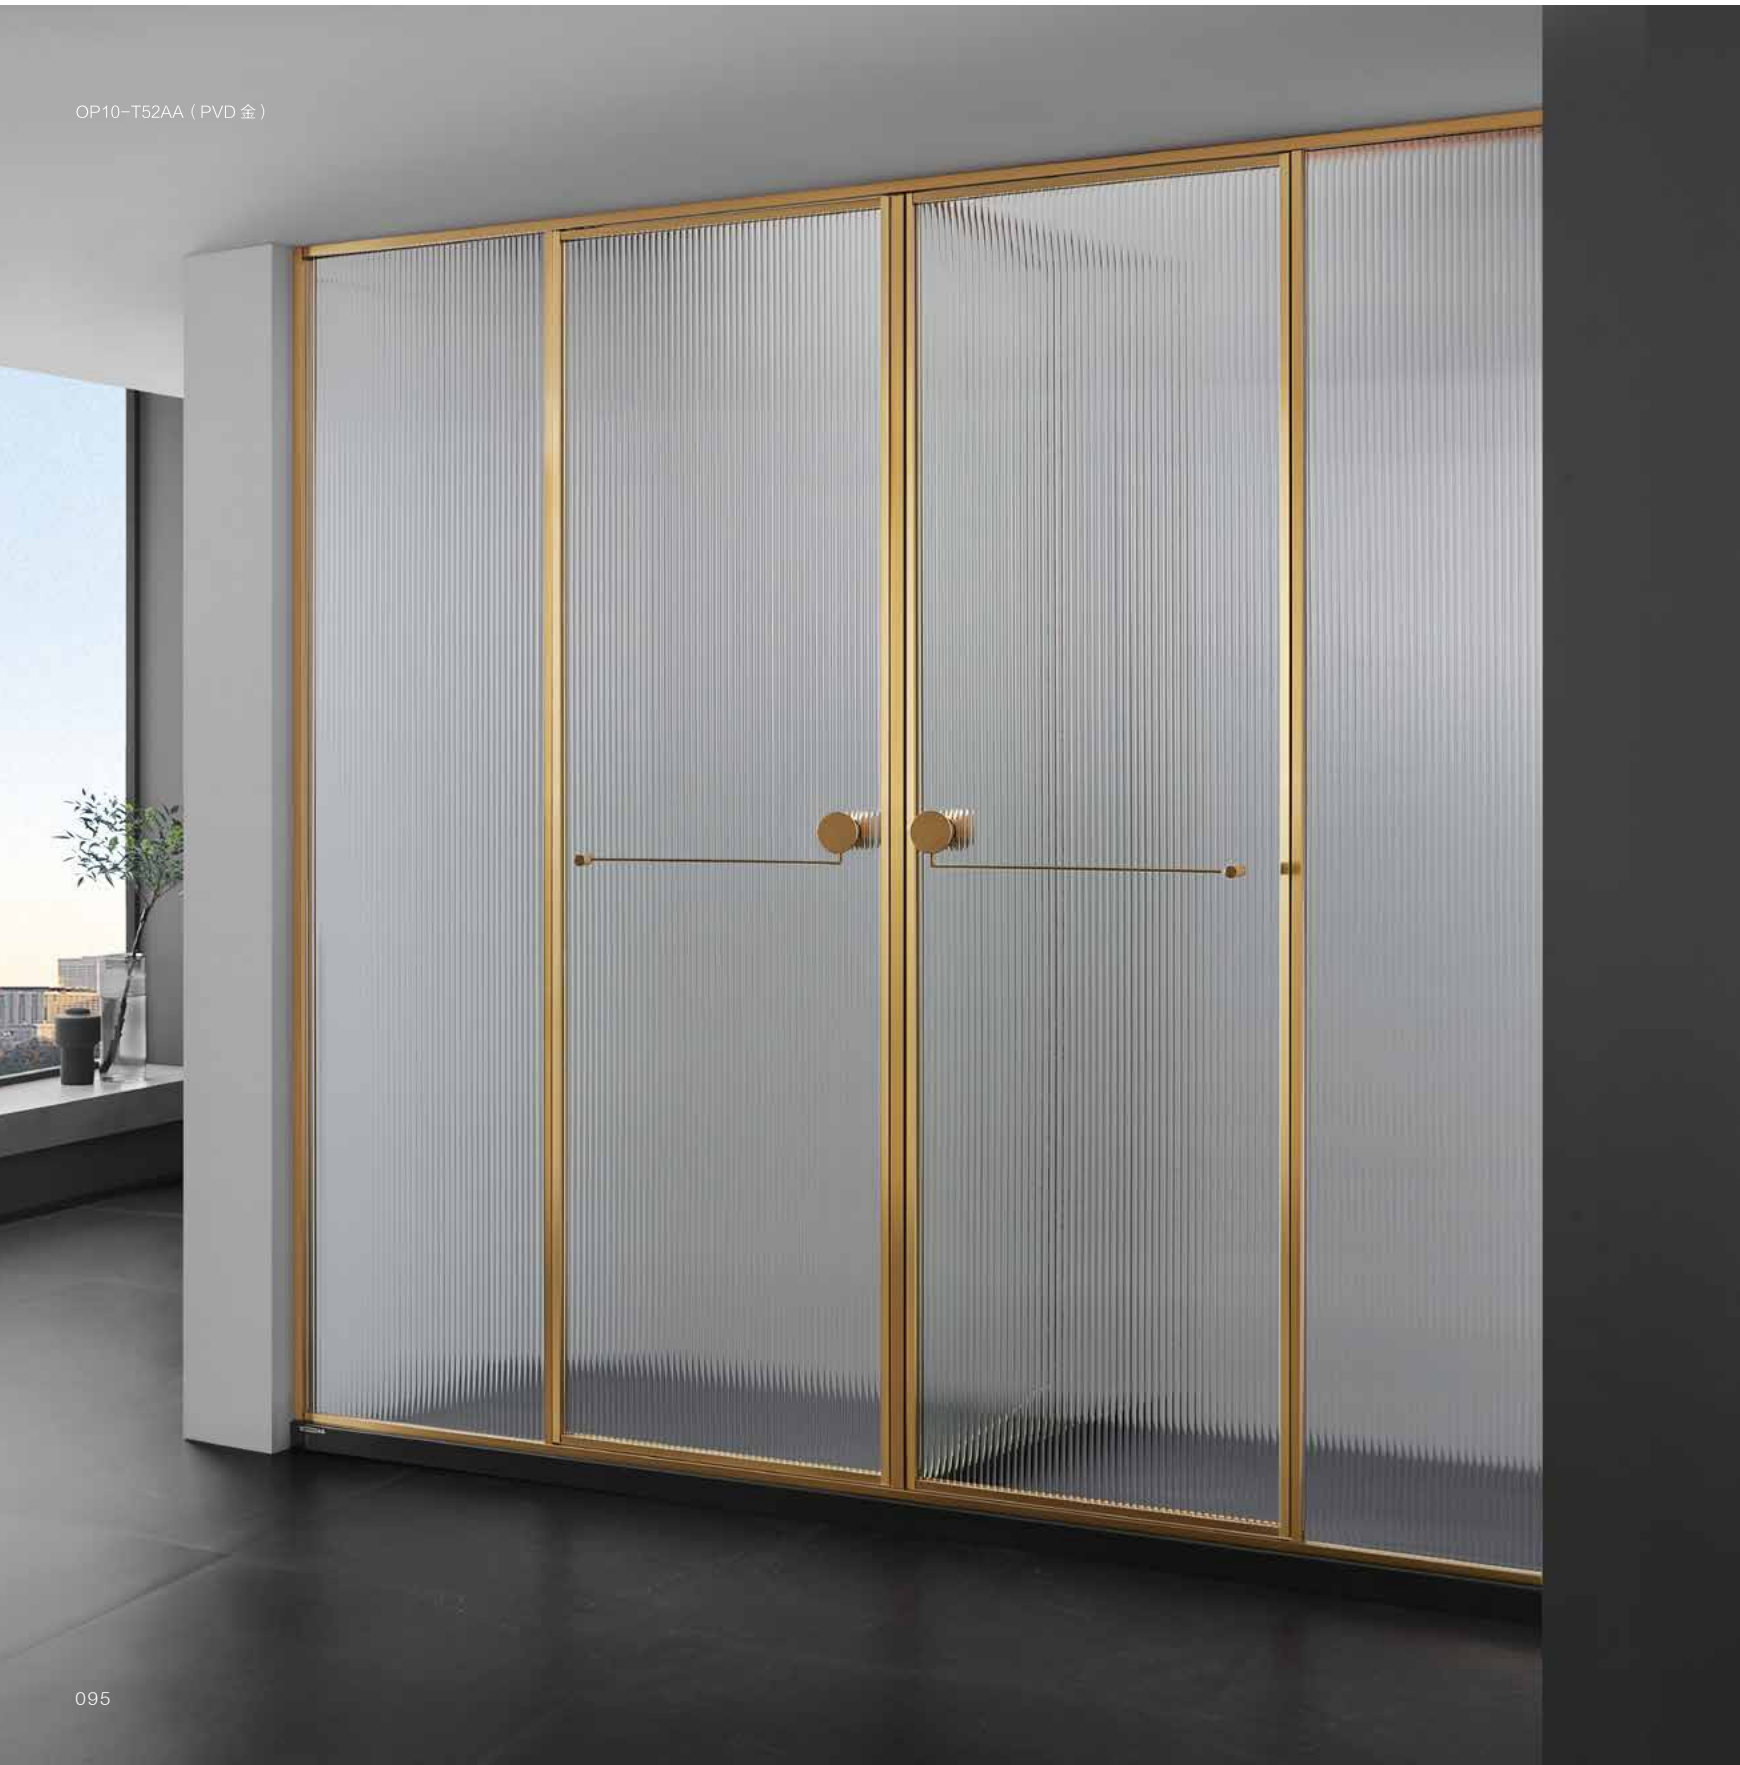

With the soul of art, Carrying the foundation of history, With gorgeous and domineering gold, Give a more calm and atmospheric shape. Interpret a more atmospheric home for you. Where there is OPPEIN, There is Home and love

以艺术之灵魂，承载历史的底蕴，用绚烂霸气的金色，赋予更沉稳大气的造型。为您诠释一个更大气的家。有家，有爱，有欧派。

OP10-T52AA (PVD金)