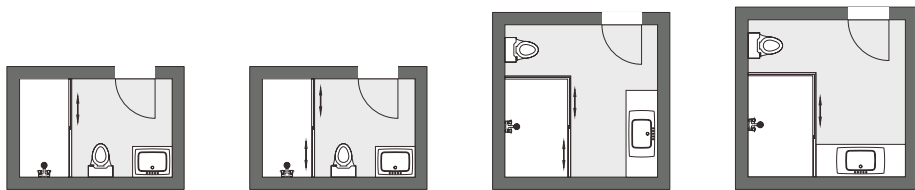

SILENT RUNNING SAFE AND SECURE
降噪缓冲 静音静心

创新自主调节上滑轮设计，导向轮可实时自主贴合导轨，顺滑，静音，无晃动。

SLENDER HANDLE, STEADY STYLE
细长拉手 稳重大气

全 SUS305 不锈钢拉手，精工处理，兼具线条感与手感。

浴室空间户型图

直线形
一固一活推拉门

直线形
两活推拉门

方形
两固一活推拉门