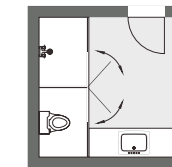

浴室空间户型图

直线形
一固一活平开门

方形
两固一活平开门

钻石形
两固一活平开门

T形
三固两活平开门

产品下单参考高度：
 H1 为石基顶部到玻璃顶部的尺寸为下单产品高度：2000mm
 H2 为拉杆顶部高度：2049mm
 H3 为实际安装高度：约 ≥ H1 尺寸 200mm，即总高 ≥ 2200mm

产品下单参考高度：
 H1 为石基顶部到玻璃顶部的尺寸为下单产品高度：2000mm
 H2 为拉杆顶部高度：2049mm
 H3 为实际安装高度：约 ≥ H1 尺寸 200mm，即总高 ≥ 2200mm