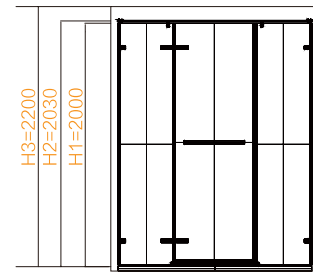

浴室空间户型图

直线形
两固一活平开门

方形
两固一活平开门

钻石形
两固一活平开门

E形
五固二活平开门

产品下单参考高度：
 H1 为石基顶部到玻璃顶部的尺寸为下单产品高度：2000mm
 H2 为拉杆顶部高度：2030mm
 H3 为实际安装高度：约 ≥ H1 尺寸 200mm，即总高 ≥ 2200mm

产品下单参考高度：
 H1 为石基顶部到玻璃顶部的尺寸为下单产品高度：2000mm
 H2 为拉杆顶部高度：2030mm
 H3 为实际安装高度：约 ≥ H1 尺寸 200mm，即总高 ≥ 2200mm