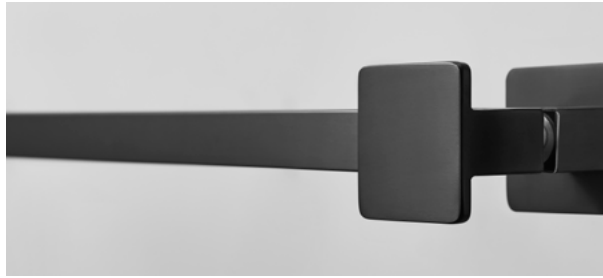

巧妙构思，独特设计。铰链拉手一体化融合设计，勇于打破平衡。独特的造型，平摊受力点，让整个淋浴房的受力更均匀。

EUROPEAN MINIMALISM
欧式极简 气势宏伟

欧式极简主义，浓重工业风，整体稳重霸气，气势宏伟。精工制作，工艺精湛。

EXQUISITE CRAFTSMANSHIP
细长设计 精湛工艺

全框极窄设计，配合细长拉手，细长外观更显简洁大方。拉手安装稳固，符合人机工程学设计，拿握舒适。

INTEGRATED DESIGN
一体化设计 高性价比