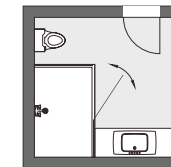

Easy opening, Large door entry, Say goodbye to narrow shower rooms, It lets you embrace home and warmth, in this cozy space, Make showering a comfortable enjoyment, Where there is OPPEIN, there is home and love.

灵动轻巧的开启方式，拥有超大的开门空间，轻松让你告别淋浴空间过小的烦恼，让你回归家与温暖，在有限的空间里，体验无限舒适的淋浴享受，有家有爱有欧派。

S304 不锈钢拉手，精心挑选的用材，设计简约大方，把握间舒适自然。完美的追求给了创造动力，工艺的跨越铸造了产品的提升。

优质的 H59 铜表面镀铬，表面经多道精工处理，耐腐蚀，平滑如镜，启闭轻巧自如。

拉杆、墙夹为 S304 不锈钢材料，耐磨耐腐蚀，高强度承受力，确保玻璃门安全稳固运行，房体更加结实安全。

配置小巧的回水槽，开门时将玻璃上积水引回淋浴区域。下挡水胶条与回水槽结合门下挡水金属条的创新设计，全方位干湿分离。

浴室空间户型图

方形
两固一活平开门