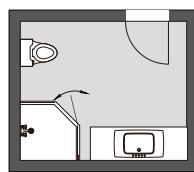

SLENDER HANDLE IS COMFORTABLE TO HOLD
细长拉手 掌握舒适

超细长方正拉手，与整体风格统一协调，掌握舒适，符合人性设计。

DIVERSION DESIGN IS DRY WET SEPARATION
导流设计 干湿分离

引用斜面导游理念，导水流畅不积水，有效防止水滴外流，全方位干湿分离。

浴室空间户型图

直线形
两固一活平开门

方形
两固一活平开门

钻石形
两固一活平开门