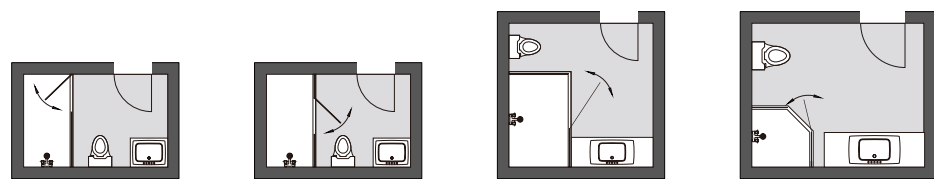

浴室空间户型图

直线形 一固一活平开门
直线形 两固一活平开门
方形 两固一活平开门
钻石形 两固一活平开门