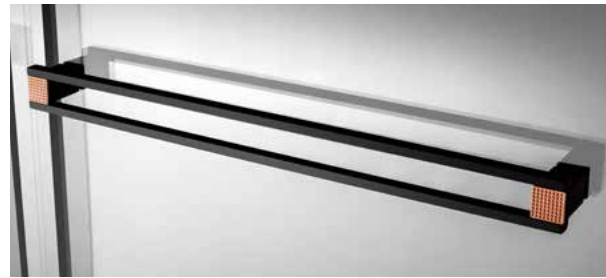

ELONGATED HAND, PUSH AND PULL SMOOTH
细长拉手 推拉顺滑

对称细长的拉手，造型简约低调有亮点。推拉平稳顺滑，手感与美感俱佳。