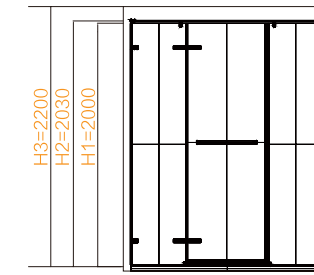

浴室空间户型图

直线形
两固一活平开门

方形
两固一活平开门

钻石形
两固一活平开门

E形
五固二活平开门

产品下单参考高度：
 H1 为石基顶部到玻璃顶部的尺寸为下单产品高度：2000mm
 H2 为拉杆顶部高度：2030mm
 H3 为实际安装高度：约 ≥ H1 尺寸 200mm，即总高 ≥ 2200mm

产品下单参考高度：
 H1 为石基顶部到玻璃顶部的尺寸为下单产品高度：2000mm
 H2 为拉杆顶部高度：2030mm
 H3 为实际安装高度：约 ≥ H1 尺寸 200mm，即总高 ≥ 2200mm