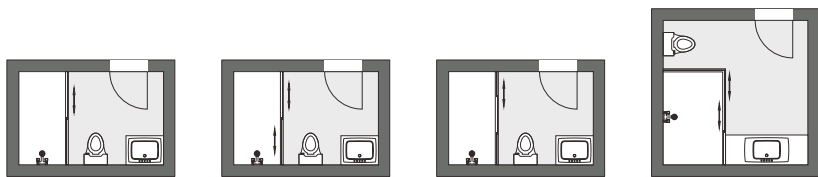

浴室空间户型图

直线形
一固一活推拉门

直线形
两活推拉门

直线形
一固两活推拉门

方形
两固两活推拉门