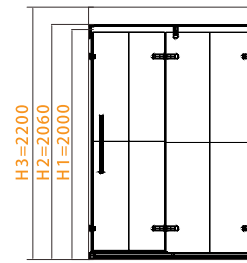

浴室空间户型图

直线形
两固一活平开门

方形
两固一活平开门

钻石形
两固一活平开门

E形
五固二活平开门

产品下单参考高度：
 H1 为石基顶部到玻璃顶部的尺寸为下单产品高度：2000mm
 H2 为拉杆顶部高度：2060mm
 H3 为实际安装高度：约 ≥ H1 尺寸 200mm，即总高 ≥ 2200mm

产品下单参考高度：
 H1 为石基顶部到玻璃顶部的尺寸为下单产品高度：2000mm
 H2 为拉杆顶部高度：2060mm
 H3 为实际安装高度：约 ≥ H1 尺寸 200mm，即总高 ≥ 2200mm