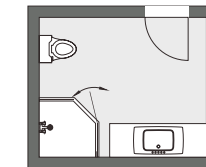

钻石形
两固一活平开门