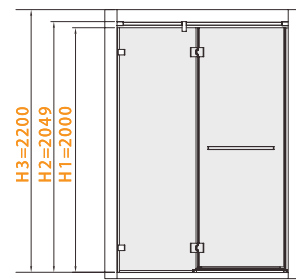

产品下单参考高度：
H1 为石基顶部到玻璃顶部的尺寸为下单产品高度：2000mm
H2 为拉杆顶部高度：2049mm
H3 为实际安装高度：约 ≥ H1 尺寸 200mm，即总高 ≥ 2200mm