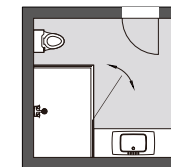

OP08 series, Create a new Chinese classical romance Mu Lan "Mulan", It can make up in front of the mirror, Can also fight on the battlefield. Heroine, The daughter's true colors.

OP08 慕澜系列, 缔造新中式古典浪漫慕澜“木兰”, 既可对镜贴花黄, 也可戎马沙场。巾帼英雄, 女儿本色。

CREATE A NEW CHINESE CLASSICAL ROMANCE
新中式搭配 低调有内涵

设计灵感源于中国古代民歌《木兰辞》的主人公：花木兰。新中式典雅高贵风格，主打暗红+PVD金的新中式搭配，低调有内涵。

"GONG" TYPE HINGE IS BALANCED
“工”型铰链 受力均衡

“工”型铰链结构稳重结实。对称平稳的铰链，拥有超强的负重受压力。平均受力点，安装稳固，使用安全舒心。

CHIC AND DELICATE
工艺精湛 别致精巧

拉手与铰链搭配协调，精致耐看。拿捏舒适，镂空造型精工细作，别致精巧。

GERMANY BUSHING LUBRICATION MUTE
创新设计 干湿分离

配置小巧的回水槽，开门时将玻璃上积水引回淋浴区域。下挡水胶条与回水槽结合门下挡水金属条的创新设计，全方位干湿分离。

浴室空间户型图

方形
两固一活平开门