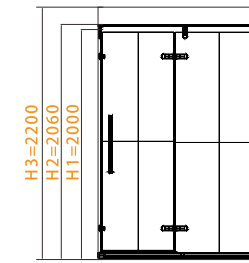

浴室空间户型图

直线形
两固一活平开门

方形
两固一活平开门

钻石形
两固一活平开门

E形
五固二活平开门

产品下单参考高度：
 H1 为石基顶部到玻璃顶部的尺寸为下单产品高度：2000mm
 H2 为拉杆顶部高度：2060mm
 H3 为实际安装高度：约 ≥ H1 尺寸 200mm，即总高 ≥ 2200mm

产品下单参考高度：
 H1 为石基顶部到玻璃顶部的尺寸为下单产品高度：2000mm
 H2 为拉杆顶部高度：2060mm
 H3 为实际安装高度：约 ≥ H1 尺寸 200mm，即总高 ≥ 2200mm