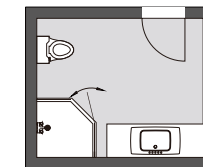

浴室空间户型图

直线形
两固一活平开门

方形
两固一活平开门

钻石形
两固一活平开门

E形
五固二活平开门

产品下单参考高度：
 H1 为石基顶部到玻璃顶部的尺寸为下单产品高度：2000mm
 H2 为拉杆顶部高度：2030mm
 H3 为实际安装高度：约 ≥ H1 尺寸 200mm，即总高 ≥ 2200mm

产品下单参考高度：
 H1 为石基顶部到玻璃顶部的尺寸为下单产品高度：2000mm
 H2 为拉杆顶部高度：2030mm
 H3 为实际安装高度：约 ≥ H1 尺寸 200mm，即总高 ≥ 2200mm