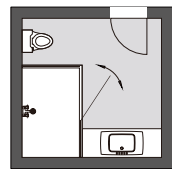

浴室空间户型图

直线形
两固一活平开门

方形
两固一活平开门

钻石形
两固一活平开门

E形
五固二活平开门

交货时间	
定制颜色	交货时间
	标准配置交货时间：20 天
	常规非标交货时间：30 天
	特殊非标交货时间：45 天

产品数据		
项目	标准配置	定制范围
五金颜色	玫瑰金 + 哑黑	玫瑰金 + 祖母绿
玻璃表面	透明贴膜 + 单面纳米	透明 / 夹胶 / 蒙砂 / 磨砂 / 贴膜
拉手款式	L980-MH	L980-ML
玻璃厚度	10mm	8mm
主要五金	黄铜 + S304 不锈钢	
石基	石基截面 50X60mm	石基长度、截面、颜色可非标定做