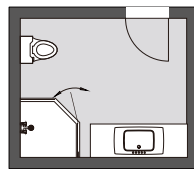

全框级掌设计，外观更显简洁化，吊夹采用玫瑰金金属与哑黑凹凸纹理材质相互搭配，
 精工制作，为简洁的色调增添富有层次的变化。实现内外开门，空间利用更灵活。

GERMANY BUSHING LUBRICATION MUTE
 创新设计 干湿分离

配置小巧的回水槽，开门时将玻璃上积水引回淋浴区域。下挡水胶条与回水槽结合门下
 挡水金属条的创新设计，全方位干湿分离。

浴室空间户型图

直线形
 两固一活平开门

方形
 两固一活平开门